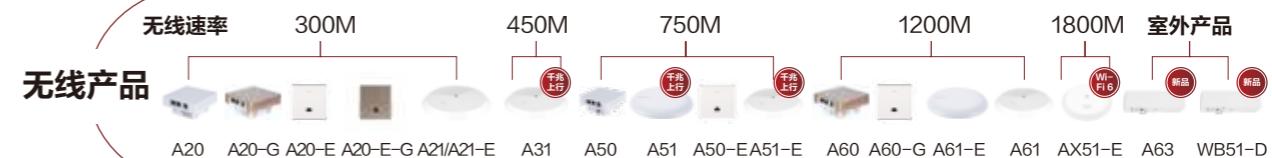

04

H3C Mini
服务体系

05

H3C Mini
经典案例

01

H3C Mini 产品概述

H3C mini

H3C Mini是新华三旗下专注于中小微企业场景的网络产品系列，涵盖GR路由器、Mini交换机、Mini无线AC、Mini无线AP，随着在网络领域的深厚技术积累，2015年成立独立Mini品牌，产品全场景云端管理，致力于为商业客户提供“经济、高效、智能”的品质产品，持续提供中小企业、中小学、区县医疗、酒店、餐饮娱乐、工厂仓储等场景解决方案。

Mini 应用场景

H3C Mini全家福

02

H3C Mini 产品介绍

- H3C Mini系列路由器
- H3C Mini AP系列产品
- H3C Mini系列交换机

H3C GR路由器

H3C GR路由器产品概述

H3C GR路由器是H3C Mini推出的新一代高性能企业级路由器，定位于中小微企业、别墅、民宿、酒吧等场景，产品融合路由、AC、防火墙、IDS、应用管控、QOS流量管理、IPSEC VPN/L2TP等功能，通过GR路由器可实现云端管理Mini的路由器、交换机、AP等Mini全网设备，持续致力为商业用户提供“经济、高效、智能”的解决方案。