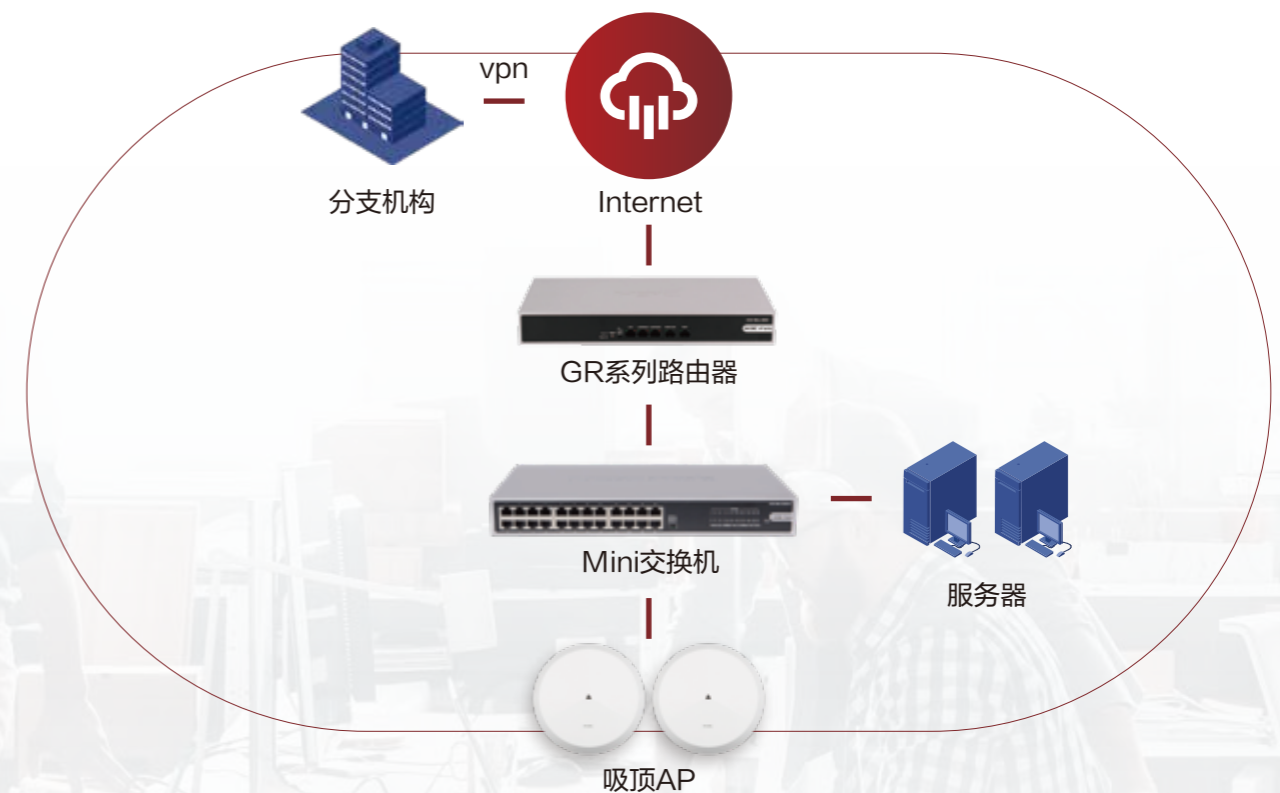

- ◆S1226F-PWR整机POE功率为225W，单端口最大为30W
- ◆S1226F-HPWR整机POE功率为370W，单端口最大为30W

全新功能介绍 — “4种模式切换”

新S12系列交换机

功能介绍:

- ▶ 防误触设计: 长按三秒解锁,防误触,五秒停留生效
- ▶ 标准交换: 交换机标准工作模式(一般组网环境)
- ▶ 端口隔离: 下行端口之间的二层隔离功能,各端口只能与上行端口通信,提高网络安全,抑制网络风暴
- ▶ 网络克隆: 可针对广播包和组播包设置专门处理机制,有效提升对广播包和组播包的处理能力,提高网克隆率
- ▶ 汇聚上联: 对指定的上行端口进行链路聚合,提升上行流量带宽,链路数据备份,增强数据传输稳定性

03

H3C Mini
解决方案

酒店解决方案

- **路由AC一体化网关：**简单易用的网络组网方案（批量对AP进行VLAN/QoS配置）
- **安全可靠：**无线、有线、办公网络互相隔离，同时满足公安部认证需求和酒店内部业务数据安全
- **云端远程运维：**GR路由器和M控制器web界面扫描二维码连接云端平台，打开“H3C点点通”进行统一云端运维，统一配置下发
- **无线按需定制：**根据场景（大堂、餐厅、会议室、客房等）不同，定制化的选择广覆盖、多用户的吸顶或面板AP，支持无缝漫游，提升客户体验

中小办公解决方案

- **多WAN上行并发接入：**满足企业不同的带宽接入需求；智能QoS：弹性带宽、绿色通道、负载均衡，保证公司正常业务数据的实时性和稳定性
- **有线无线一体化网络覆盖：**路由/AC一体化网关，简化网络组网方案，降低小企业维护成本
- **支持IPSEC/L2TP VPN组网：**满足总部、分支、移动办公人员之间不同的远程接入需求
- **安全分区管理：**访客区、办公区、监控区、服务器区等根据业务需求划分不同VLAN

连锁门店解决方案

- ▶ **小身材大智慧：**精致大小，自然散热，集中管理，满足门店小空间安装需求
- ▶ **路由/无线一体化网关：**集成路由、无线AP、无线AP管理、VPN等多功能网关，减少维护成本
- ▶ **2.4G/5G双频无线覆盖：**5G高速上网，提升门店的用户留存；2.4G广覆盖满足门店的用户覆盖配置下发
- ▶ **中文Wi-Fi信号：**满足店名广告和接入的需求
- ▶ **支持PoE和DC供电：**多种供电方式，施工安装更加便利
- ▶ **支持VPN功能：**满足连锁分支接入总部网络需求