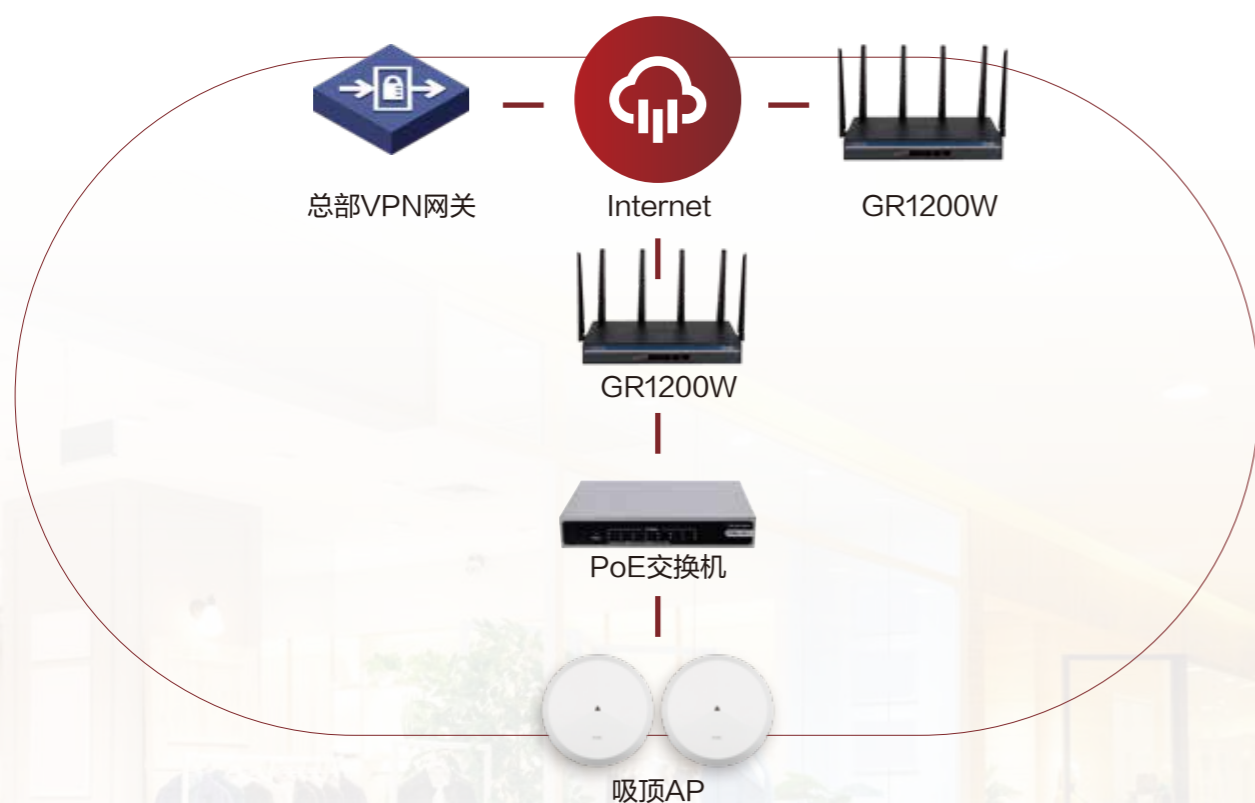

- ◆S1226F-PWR整机POE功率为225W，单端口最大为30W
- ◆S1226F-HPWR整机POE功率为370W，单端口最大为30W

全新功能介绍 — “4种模式切换”

新S12系列交换机

功能介绍:

- ▶ 防误触设计: 长按三秒解锁,防误触,五秒停留生效
- ▶ 标准交换: 交换机标准工作模式(一般组网环境)
- ▶ 端口隔离: 下行端口之间的二层隔离功能,各端口只能与上行端口通信,提高网络安全,抑制网络风暴
- ▶ 网络克隆: 可针对广播包和组播包设置专门处理机制,有效提升对广播包和组播包的处理能力,提高网克隆率
- ▶ 汇聚上联: 对指定的上行端口进行链路聚合,提升上行流量带宽,链路数据备份,增强数据传输稳定性

03

H3C Mini
解决方案

酒店解决方案

- **路由AC一体化网关：**简单易用的网络组网方案（批量对AP进行VLAN/QoS配置）
- **安全可靠：**无线、有线、办公网络互相隔离，同时满足公安部认证需求和酒店内部业务数据安全
- **云端远程运维：**GR路由器和M控制器web界面扫描二维码连接云端平台，打开“H3C点点通”进行统一云端运维，统一配置下发
- **无线按需定制：**根据场景（大堂、餐厅、会议室、客房等）不同，定制化的选择广覆盖、多用户的吸顶或面板AP，支持无缝漫游，提升客户体验

中小办公解决方案

- **多WAN上行并发接入：**满足企业不同的带宽接入需求；智能QoS：弹性带宽、绿色通道、负载均衡，保证公司正常业务数据的实时性和稳定性
- **有线无线一体化网络覆盖：**路由/AC一体化网关，简化网络组网方案，降低小企业维护成本
- **支持IPSEC/L2TP VPN组网：**满足总部、分支、移动办公人员之间不同的远程接入需求
- **安全分区管理：**访客区、办公区、监控区、服务器区等根据业务需求划分不同VLAN

连锁门店解决方案

- ▶ **小身材大智慧：**精致大小，自然散热，集中管理，满足门店小空间安装需求
- ▶ **路由/无线一体化网关：**集成路由、无线AP、无线AP管理、VPN等多功能网关，减少维护成本
- ▶ **2.4G/5G双频无线覆盖：**5G高速上网，提升门店的用户留存；2.4G广覆盖满足门店的用户覆盖配置下发
- ▶ **中文Wi-Fi信号：**满足店名广告和接入的需求
- ▶ **支持PoE和DC供电：**多种供电方式，施工安装更加便利
- ▶ **支持VPN功能：**满足连锁分支接入总部网络需求