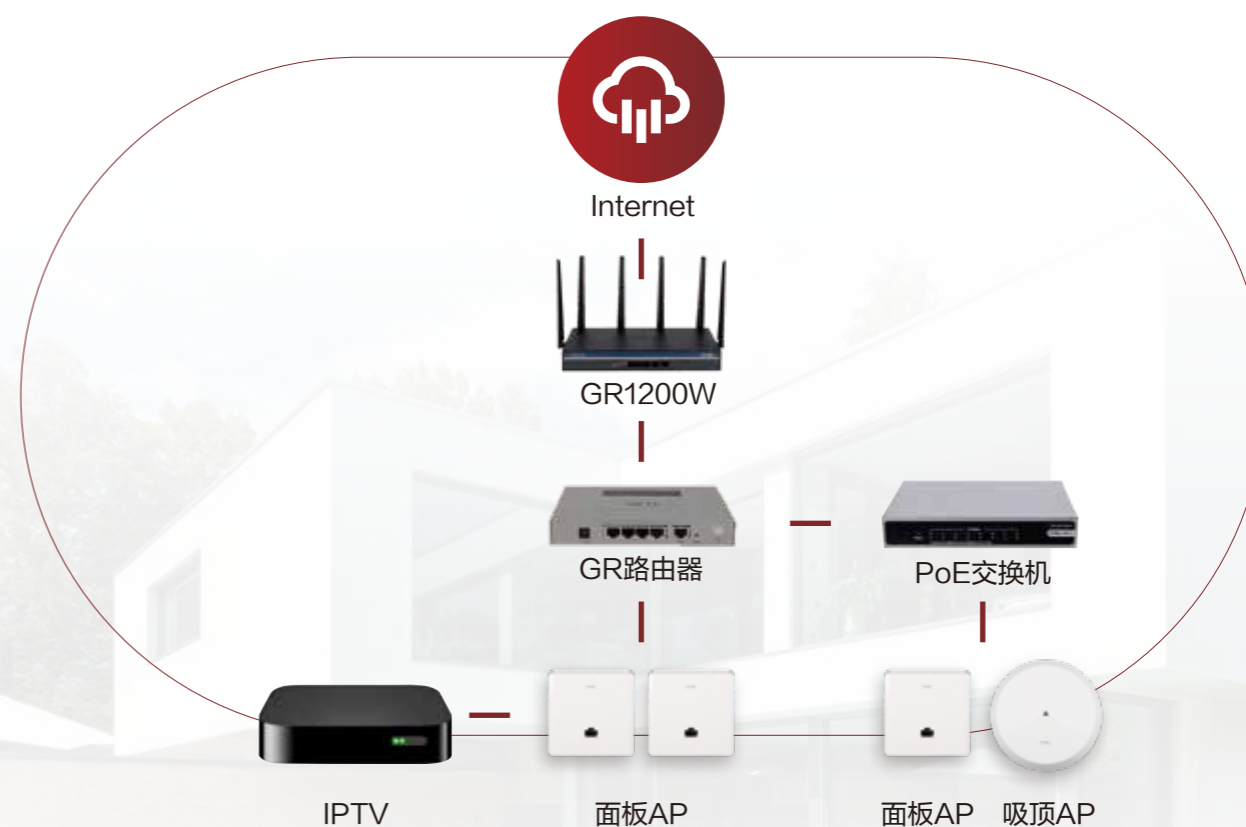

03

H3C Mini
解决方案

酒店解决方案

- **路由AC一体化网关：**简单易用的网络组网方案（批量对AP进行VLAN/QoS配置）
- **安全可靠：**无线、有线、办公网络互相隔离，同时满足公安部认证需求和酒店内部业务数据安全
- **云端远程运维：**GR路由器和M控制器web界面扫描二维码连接云端平台，打开“H3C点点通”进行统一云端运维，统一配置下发
- **无线按需定制：**根据场景（大堂、餐厅、会议室、客房等）不同，定制化的选择广覆盖、多用户的吸顶或面板AP，支持无缝漫游，提升客户体验

中小办公解决方案

- **多WAN上行并发接入：**满足企业不同的带宽接入需求；智能QoS：弹性带宽、绿色通道、负载均衡，保证公司正常业务数据的实时性和稳定性
- **有线无线一体化网络覆盖：**路由/AC一体化网关，简化网络组网方案，降低小企业维护成本
- **支持IPSEC/L2TP VPN组网：**满足总部、分支、移动办公人员之间不同的远程接入需求
- **安全分区管理：**访客区、办公区、监控区、服务器区等根据业务需求划分不同VLAN

连锁门店解决方案

- ▶ **小身材大智慧：**精致大小，自然散热，集中管理，满足门店小空间安装需求
- ▶ **路由/无线一体化网关：**集成路由、无线AP、无线AP管理、VPN等多功能网关，减少维护成本
- ▶ **2.4G/5G双频无线覆盖：**5G高速上网，提升门店的用户留存；2.4G广覆盖满足门店的用户覆盖配置下发
- ▶ **中文Wi-Fi信号：**满足店名广告和接入的需求
- ▶ **支持PoE和DC供电：**多种供电方式，施工安装更加便利
- ▶ **支持VPN功能：**满足连锁分支接入总部网络需求

大户型/别墅解决方案

- ▶ **有线无线全千兆：**无线、有线、芯片全千兆，满足千兆宽带需求，同时游戏、高清视频、下载无压力
- ▶ **路由/PoE/AC一体化网关：**多合一网关，自适应PoE供电，完美适配信息箱尺寸
- ▶ **支持IPTV接入：**客厅电视墙位置网口既可无线上网，又可接IPTV看电视
- ▶ **支持无线无缝漫游：**支持协议漫游，边走边上网不卡顿

04

H3C Mini 服务体系