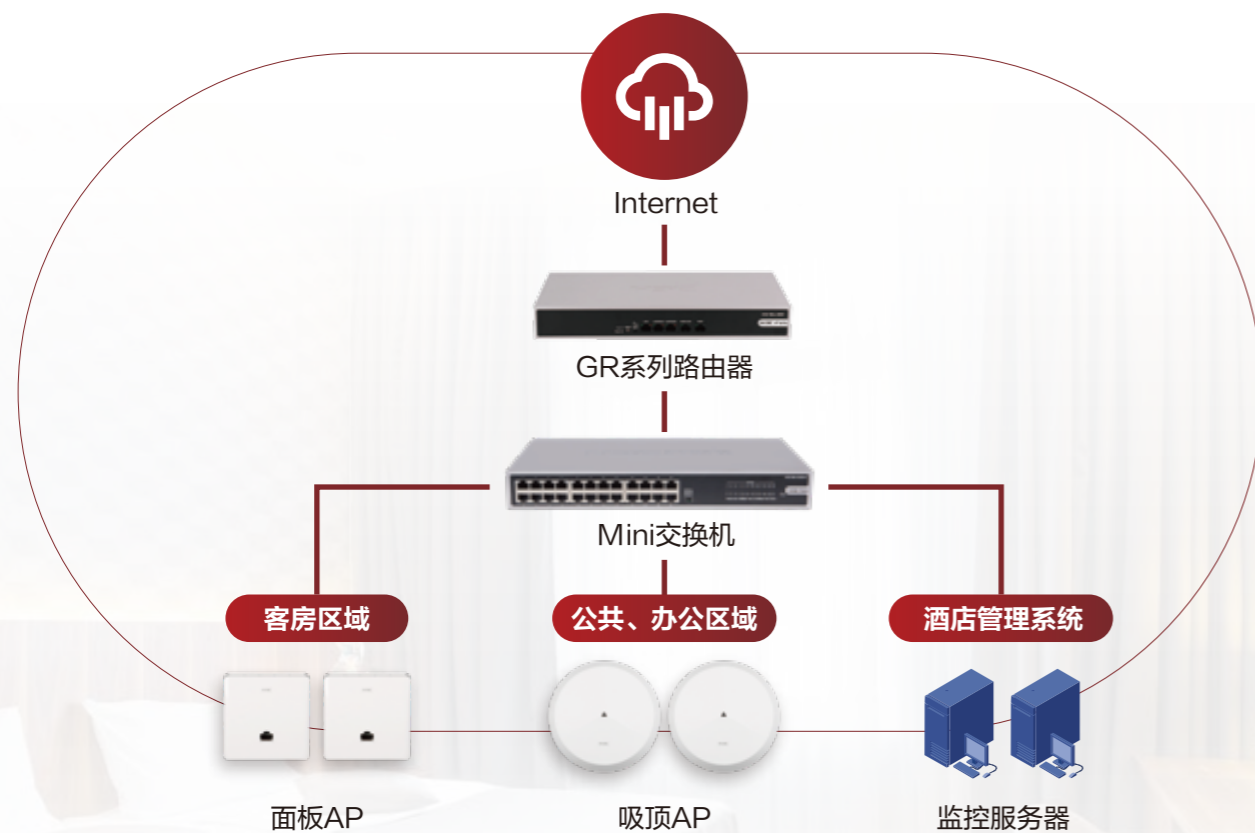

- ◆上电无需配置，即插即用，快速组网
- ◆四级硬件拨码开关，模式一键切换
- ◆通过M系列控制器/GR路由器都可远程运维管理H3C Mini交换机

安全可靠

- ◆Downshift端口速率自动协商
- ◆全双工流控和背压式流控，避免数据溢出
- ◆链路聚合和链路备份，提高链路可靠性
- ◆共享缓存架构，大流量转发性能增强

新S12系列钢壳无管理交换机

产品型号	产品图片	端口形态	交换容量	包转发率	拨码开关	产品尺寸(mm)	挂耳
S1216		16个千兆电口	32Gbps	23.8Mpps	标准交换 网络克隆 汇聚上联 端口隔离 4级功能键开关	294*179*44	自带
S1218F		16个千兆电口+2千兆光口	36Gbps	26.8Mpps		294*173*44	自带
S1224		24个千兆电口	48Gbps	35.7Mbps		294*179*44	自带
S1224R		24个千兆电口	48Gbps	35.7Mbps		440*173*44	自带
S1224F		24个千兆电口+2千兆光口	52Gbps	38.7Mbps		440*173*44	自带
S1248		48个千兆电口	96Gbps	71.4Mpps		440*210*44	自带
S1226F-PWR		24个千兆电口+2千兆光口	52Gbps	38.7Mpps		440*210*44	自带
S1226F-HPWR		24个千兆电口+2千兆光口	52Gbps	38.7Mpps		440*210*44	自带

- ◆S1226F-PWR整机POE功率为225W，单端口最大为30W
- ◆S1226F-HPWR整机POE功率为370W，单端口最大为30W

全新功能介绍 — “4种模式切换”

新S12系列交换机

功能介绍:

- ▶ 防误触设计: 长按三秒解锁,防误触,五秒停留生效
- ▶ 标准交换: 交换机标准工作模式(一般组网环境)
- ▶ 端口隔离: 下行端口之间的二层隔离功能,各端口只能与上行端口通信,提高网络安全,抑制网络风暴
- ▶ 网络克隆: 可针对广播包和组播包设置专门处理机制,有效提升对广播包和组播包的处理能力,提高网克隆率
- ▶ 汇聚上联: 对指定的上行端口进行链路聚合,提升上行流量带宽,链路数据备份,增强数据传输稳定性

03

H3C Mini
解决方案

酒店解决方案

- **路由AC一体化网关：**简单易用的网络组网方案（批量对AP进行VLAN/QoS配置）
- **安全可靠：**无线、有线、办公网络互相隔离，同时满足公安部认证需求和酒店内部业务数据安全
- **云端远程运维：**GR路由器和M控制器web界面扫描二维码连接云端平台，打开“H3C点点通”进行统一云端运维，统一配置下发
- **无线按需定制：**根据场景（大堂、餐厅、会议室、客房等）不同，定制化的选择广覆盖、多用户的吸顶或面板AP，支持无缝漫游，提升客户体验