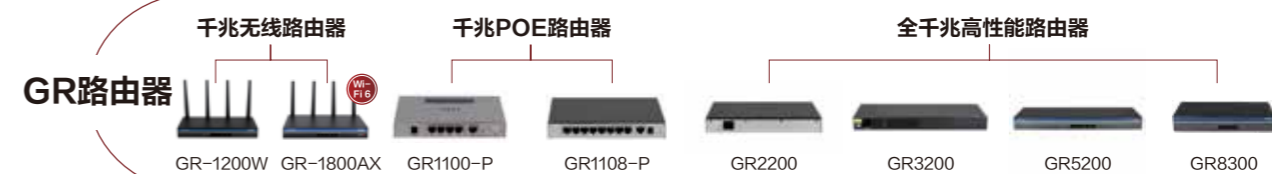

04

H3C Mini
服务体系

05

H3C Mini
经典案例

01

H3C Mini 产品概述

H3C mini

H3C Mini是新华三旗下专注于中小微企业场景的网络产品系列，涵盖GR路由器、Mini交换机、Mini无线AC、Mini无线AP，随着在网络领域的深厚技术积累，2015年成立独立Mini品牌，产品全场景云端管理，致力于为商业客户提供“经济、高效、智能”的品质产品，持续提供中小企业、中小学、区县医疗、酒店、餐饮娱乐、工厂仓储等场景解决方案。

Mini 应用场景

H3C Mini全家福

02

H3C Mini 产品介绍

- H3C Mini系列路由器
- H3C Mini AP系列产品
- H3C Mini系列交换机

H3C GR路由器

H3C GR路由器产品概述

H3C GR路由器是H3C Mini推出的新一代高性能企业级路由器，定位于中小微企业、别墅、民宿、酒吧等场景，产品融合路由、AC、防火墙、IDS、应用管控、QOS流量管理、IPSEC VPN/L2TP等功能，通过GR路由器可实现云端管理Mini的路由器、交换机、AP等Mini全网设备，持续致力为商业用户提供“经济、高效、智能”的解决方案。